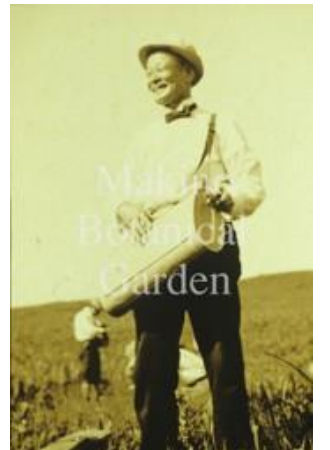

A2-0218
肖像写真
-
-

A1-0032
土佐の山野で採集のころ
-
20歳ころ

1248
自宅の庭にて
-
-

A2-0196
千葉 稲毛にて
1941年9月28日
79歳

A2-0220
ボウブラを前にして
1939年9月8日
77歳

A2-0231
自宅の標本室で
1934年
72歳

A2-0111
東京植物同好会植物採集
1937年7月4日
75歳

A3-0001
自宅にて
-
-

A2-0154
跳つてみせる松のかげ
1928年6月
66歳

A2-0194
オニバスの幼株を首に
1939年7月9日
77歳

B-0014
壽衛夫人と
1916年頃
54歳頃

A2-0272
池長植物研究所
1924年12月14日
67歳

表示内容（上から）：画像番号・名称・撮影時期・牧野博士の年齢 ※貸出申請書には必ず画像番号を明記してください。