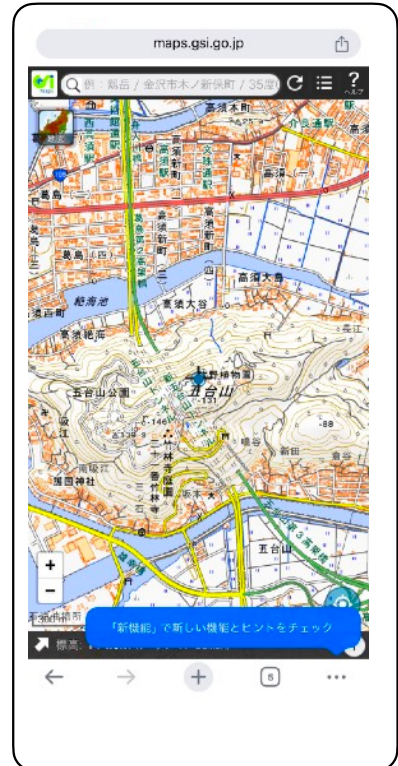

国土地理院地図 <https://maps.gsi.go.jp/>

iOS (Chrome) の画面です。※お使いのスマートフォンやOSで表記画面 (設定) とは異なります。

GPSなど、ご利用時には通信料は発生します、ご注意ください。

位置情報をONにします。

表示されたメッセージを許可にします。

現在地が表示される。

地域メッシュをONにします。

④ ONにする

+マークが現在地で
50332456が三次メッシュ
コードです。